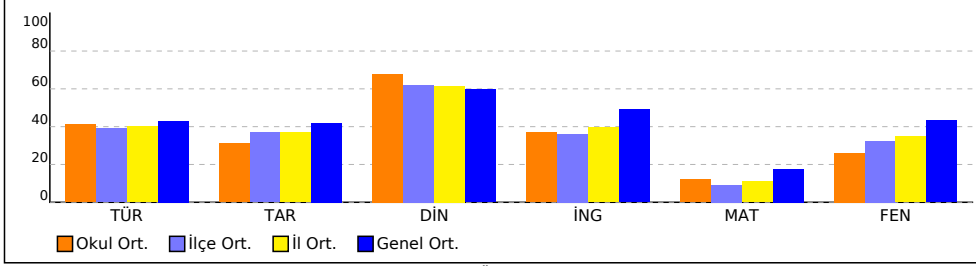

KATILIMLAR																				
İL		İLÇE		OKUL				SINAV ADI				OKUL	İLÇE	İL	GENEL															
YOZGAT		SORGUN		Fatih Ortaokulu				8. SINIF 4.DENEME				41	429	851	19991															
Sıra	Ö.No	İsim	Sınıf	Sözel (TÜR)			Sözel (TAR)			Sözel (DİN)			Sözel (İNG)			Sayısal (MAT)			Sayısal (FEN)											
				Türkçe			Tarih			Din K.ve A.B.			İngilizce			Matematik			Fen			Toplam			LGS	Dereceler				
				D	Y	N	D	Y	N	D	Y	N	D	Y	N	D	Y	N	D	Y	N	D	Y	N	Puanı	Snf	Okul	İlçe	İl	Genel
Genel Ortalama				11	7	8,61	5	3	4,20	7	3	5,97	6	2	4,90	5	6	3,50	11	6	8,67	45	27	35,85	304,530					
Okul Ortalaması				11	7	8,24	4	3	3,11	8	2	6,80	4	2	3,68	4	5	2,39	8	7	5,21	39	28	29,43	285,270					
34	114	ELANUR DOĞAN	8A	4	9	1,00	1	2	0,33	8	2	7,33	1	0	1,00	2	5	0,33	2	4	0,67	18	22	10,66	222,270	16	34	368	730	17153 % 86
35	337	MERYEM ÖZBEK	8B	7	13	2,67	1	2	0,33	9	1	8,67	1	6	-1,00	2	7	-0,33	3	10	-0,33	23	39	10,01	220,964	10	35	370	736	17267 % 86
36	472	MERYEM ARSLAN	8C	5	12	1,00	1	2	0,33	6	4	4,67	3	1	2,67	0	6	-2,00	3	9	0,00	18	34	6,67	206,411	10	36	408	802	18506 % 93
37	303	HATİCE DOĞAN	8A	4	13	-0,33	2	7	-0,33	3	5	1,33	2	1	1,67	3	7	0,67	2	6	0,00	16	39	3,01	206,111	17	37	409	806	18525 % 93
38	44	DİLARA ŞAHBAZ	8C	5	11	1,33	2	5	0,33	3	7	0,67	0	5	-1,67	4	5	2,33	0	8	-2,67	14	41	0,32	205,921	11	38	410	807	18541 % 93
39	71	ECPİN ÇELİK	8B	3	15	-2,00	2	3	1,00	6	4	4,67	0	4	-1,33	0	6	-2,00	5	12	1,00	16	44	1,34	193,476	11	39	422	837	19345 % 97
40	120	NURİY ZEYNEPBARAN	8C	5	9	2,00	0	6	-2,00	3	4	1,67	0	6	-2,00	1	8	-1,67	2	9	-1,00	11	42	-3,00	192,104	12	40	424	839	19405 % 97
41	2180C	FURKAN YILMAZ	8A	1	17	-4,67	4	6	2,00	4	5	2,33	2	8	-0,67	3	17	-2,67	2	16	-3,33	16	69	-7,01	162,579	18	41	429	851	19927 % 100

NET ORTALAMALARINA GÖRE KIYASLAMA