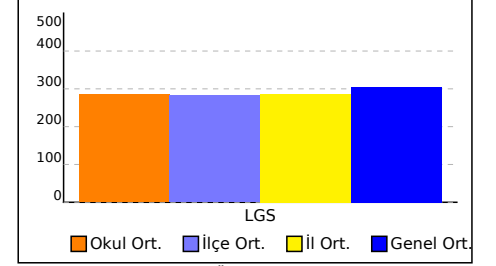

PUAN ORT. GÖRE KIYAS