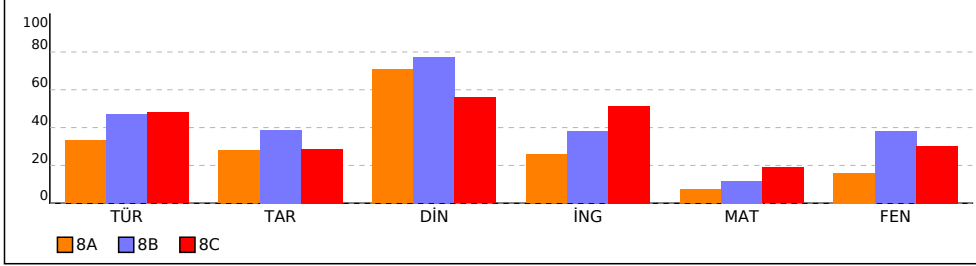

OKUL NET LİSTESİ (Puan-1 sıralı)

										KATILIMLAR																				
İL		İLÇE		OKUL				SINAV ADI				OKUL	İLÇE	İL	GENEL															
YOZGAT		SORGUN		Fatih Ortaokulu				8. SINIF 4.DENEME				41	429	851	19991															
Sıra	Ö.No	İsim	Sınıf	Sözel (TÜR)			Sözel (TAR)			Sözel (DİN)			Sözel (İNG)			Sayısal (MAT)			Sayısal (FEN)											
				Türkçe			Tarih			Din K.ve A.B.			İngilizce			Matematik			Fen			Toplam			LGS	Dereceler				
				D	Y	N	D	Y	N	D	Y	N	D	Y	N	D	Y	N	D	Y	N	D	Y	N	Puanı	Snf	Okul	İlçe	İl	Genel
Genel Ortalama				11	7	8,61	5	3	4,20	7	3	5,97	6	2	4,90	5	6	3,50	11	6	8,67	45	27	35,85	304,530					
Okul Ortalaması				11	7	8,24	4	3	3,11	8	2	6,80	4	2	3,68	4	5	2,39	8	7	5,21	39	28	29,43	285,270					
34	114	ELANUR DOĞAN	8A	4	9	1,00	1	2	0,33	8	2	7,33	1	0	1,00	2	5	0,33	2	4	0,67	18	22	10,66	222,270	16	34	368	730	17153 % 86
35	337	MERYEM ÖZBEK	8B	7	13	2,67	1	2	0,33	9	1	8,67	1	6	-1,00	2	7	-0,33	3	10	-0,33	23	39	10,01	220,964	10	35	370	736	17267 % 86
36	472	MERYEM ARSLAN	8C	5	12	1,00	1	2	0,33	6	4	4,67	3	1	2,67	0	6	-2,00	3	9	0,00	18	34	6,67	206,411	10	36	408	802	18506 % 93
37	303	HATİCE DOĞAN	8A	4	13	-0,33	2	7	-0,33	3	5	1,33	2	1	1,67	3	7	0,67	2	6	0,00	16	39	3,01	206,111	17	37	409	806	18525 % 93
38	44	DİLARA ŞAHBAZ	8C	5	11	1,33	2	5	0,33	3	7	0,67	0	5	-1,67	4	5	2,33	0	8	-2,67	14	41	0,32	205,921	11	38	410	807	18541 % 93
39	71	ECPİN ÇELİK	8B	3	15	-2,00	2	3	1,00	6	4	4,67	0	4	-1,33	0	6	-2,00	5	12	1,00	16	44	1,34	193,476	11	39	422	837	19345 % 97
40	120	NURİY ZEYNEPBARAN	8C	5	9	2,00	0	6	-2,00	3	4	1,67	0	6	-2,00	1	8	-1,67	2	9	-1,00	11	42	-3,00	192,104	12	40	424	839	19405 % 97
41	2180C	FURKAN YILMAZ	8A	1	17	-4,67	4	6	2,00	4	5	2,33	2	8	-0,67	3	17	-2,67	2	16	-3,33	16	69	-7,01	162,579	18	41	429	851	19927 % 100

NET ORTALAMALARINA GÖRE KIYASLAMA

PUAN ORT. GÖRE KIYAS

NET ORTALAMASINA GÖRE ŞUBE KARŞILAŞTIRMA

PUANA GÖRE ŞUBE KIYAS