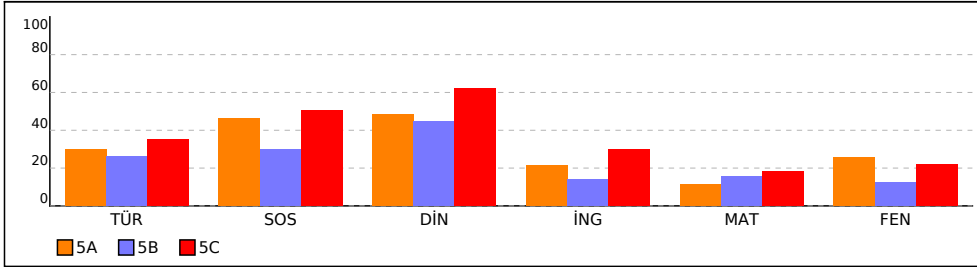

NET ORTALAMASINA GÖRE ŞUBE KARŞILAŞTIRMA