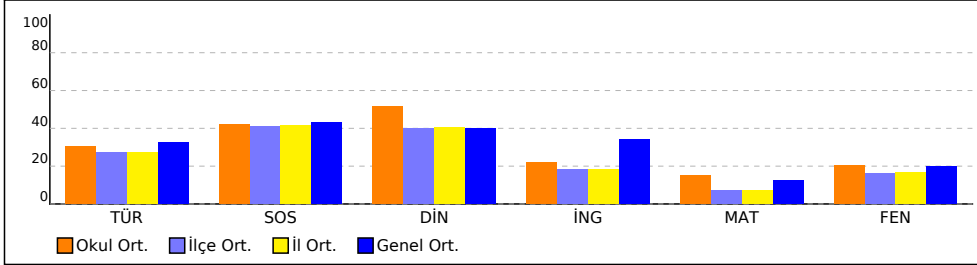

NET ORTALAMALARINA GÖRE KIYASLAMA