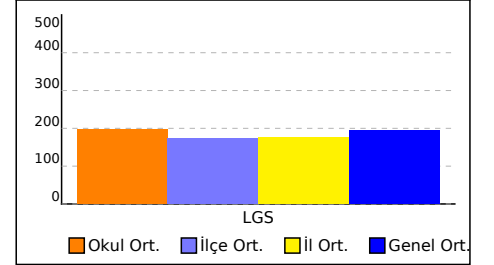

PUAN ORT. GÖRE KIYAS