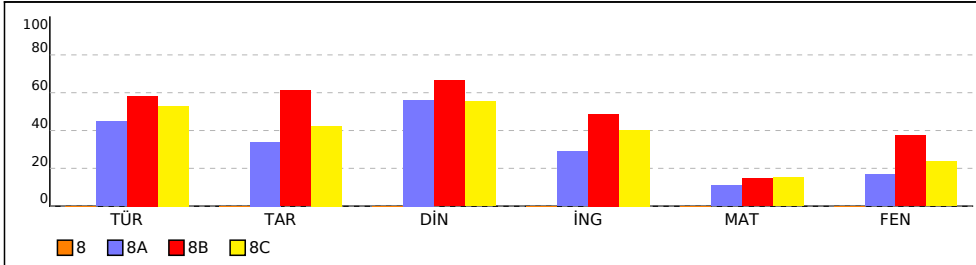

OKUL NET LİSTESİ (Puan-1 sıralı)

										KATILIMLAR																					
İL		İLÇE		OKUL				SINAV ADI				OKUL	İLÇE	İL	GENEL																
YOZGAT		SORGUN		Fatih Ortaokulu				8. SINIF 3.DENEME				42	495	583	45597																
Sıra	Ö.No	İsim	Sınıf	Sözel (TÜR)			Sözel (TAR)			Sözel (DİN)			Sözel (İNG)			Sayısal (MAT)			Sayısal (FEN)			Toplam			LGS	Dereceler					
				Türkçe			Tarih			Din K.ve A.B.			İngilizce			Matematik			Fen			D Y N			Puanı	Snf	Okul	İlçe	İl	Genel	
				D	Y	N	D	Y	N	D	Y	N	D	Y	N	D	Y	N	D	Y	N	D	Y	N	D	Y	N	Puanı	Snf	Okul	İlçe
Genel Ortalama				11	7	8,90	6	3	5,09	7	3	5,54	5	3	4,30	6	6	3,47	9	8	5,86	43	31	33,16	295,300						
Okul Ortalaması				12	6	10,17	5	3	4,40	7	3	5,87	4	2	3,80	4	5	2,66	7	7	4,92	40	26	31,82	293,890						
34	114	ELANUR DOĞAN	8A	8	5	6,33	1	4	-0,33	3	4	1,67	1	1	0,67	2	6	0,00	5	5	3,33	20	25	11,67	240,271	15	34	346	416	33615	% 74
35	460	ALİBARAN	8A	6	5	4,33	1	2	0,33	2	3	1,00	0	3	-1,00	2	2	1,33	4	5	2,33	15	20	8,32	232,831	16	35	360	436	35505	% 78
36	146	ELİF ECRİN TEKİN	8C	6	12	2,00	1	3	0,00	5	5	3,33	1	2	0,33	3	3	2,00	4	7	1,67	20	32	9,33	229,851	10	36	369	447	36299	% 80
37	44	DİLARA ŞAHBAZ	8C	10	10	6,67	3	4	1,67	4	6	2,00	2	3	1,00	1	8	-1,67	0	9	-3,00	20	40	6,67	214,420	11	37	418	504	40015	% 88
38	112	GAMZE KARAMAN	8B	8	11	4,33	3	7	0,67	4	6	2,00	4	3	3,00	2	12	-2,00	3	11	-0,67	24	50	7,33	213,617	11	38	424	510	40177	% 88
39	268	BUSE MEŞECİ	8A	5	12	1,00	2	3	1,00	0	10	-3,33	3	2	2,33	3	6	1,00	4	11	0,33	17	44	2,33	209,777	17	39	437	523	40993	% 90
40	120	ZEYNEP BARAN	8C	5	15	0,00	0	7	-2,33	0	7	-2,33	1	4	-0,33	4	7	1,67	5	8	2,33	15	48	-0,99	208,374	12	40	439	525	41270	% 91
41	0		8																												
42	0		8																												

NET ORTALAMALARINA GÖRE KIYASLAMA

PUAN ORT. GÖRE KIYAS

NET ORTALAMASINA GÖRE ŞUBE KARŞILAŞTIRMA

PUANA GÖRE ŞUBE KIYAS