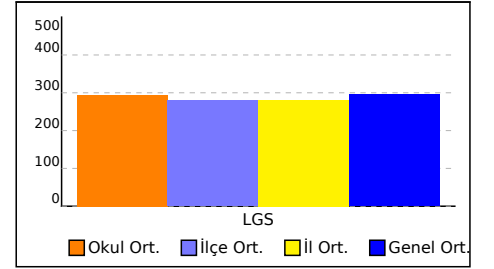

PUAN ORT. GÖRE KIYAS