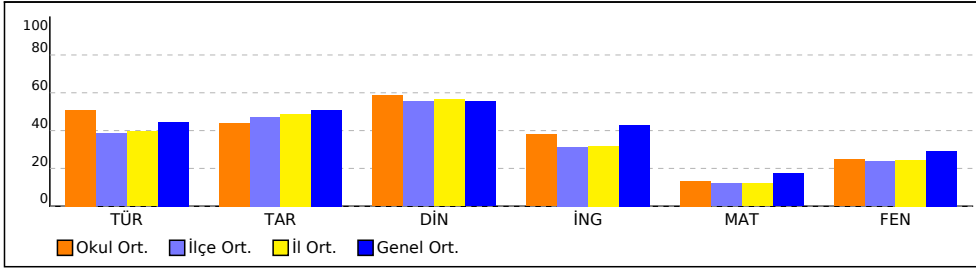

OKUL NET LİSTESİ (Puan-1 sıralı)

										KATILIMLAR																							
İL		İLÇE		OKUL				SINAV ADI				OKUL	İLÇE	İL	GENEL																		
YOZGAT		SORGUN		Fatih Ortaokulu				8. SINIF 3.DENEME				42	495	583	45597																		
Sıra	Ö.No	İsim	Sınıf	Sözel (TÜR)			Sözel (TAR)			Sözel (DİN)			Sözel (İNG)			Sayısal (MAT)			Sayısal (FEN)			Toplam			LGS	Dereceler							
				Türkçe			Tarih			Din K.ve A.B.			İngilizce			Matematik			Fen			D Y N			Puanı	Snf	Okul	İlçe	İl	Genel			
				D	Y	N	D	Y	N	D	Y	N	D	Y	N	D	Y	N	D	Y	N	D	Y	N	D	Y	N	Puanı	Snf	Okul	İlçe	İl	Genel
Genel Ortalama				11	7	8,90	6	3	5,09	7	3	5,54	5	3	4,30	6	6	3,47	9	8	5,86	43	31	33,16	295,300								
Okul Ortalaması				12	6	10,17	5	3	4,40	7	3	5,87	4	2	3,80	4	5	2,66	7	7	4,92	40	26	31,82	293,890								
34	114	ELANUR DOĞAN	8A	8	5	6,33	1	4	-0,33	3	4	1,67	1	1	0,67	2	6	0,00	5	5	3,33	20	25	11,67	240,271	15	34	346	416	33615	% 74		
35	460	ALİBARAN	8A	6	5	4,33	1	2	0,33	2	3	1,00	0	3	-1,00	2	2	1,33	4	5	2,33	15	20	8,32	232,831	16	35	360	436	35505	% 78		
36	146	ELİF ECRİN TEKİN	8C	6	12	2,00	1	3	0,00	5	5	3,33	1	2	0,33	3	3	2,00	4	7	1,67	20	32	9,33	229,851	10	36	369	447	36299	% 80		
37	44	DİLARA ŞAHBAZ	8C	10	10	6,67	3	4	1,67	4	6	2,00	2	3	1,00	1	8	-1,67	0	9	-3,00	20	40	6,67	214,420	11	37	418	504	40015	% 88		
38	112	GAMZE KARAMAN	8B	8	11	4,33	3	7	0,67	4	6	2,00	4	3	3,00	2	12	-2,00	3	11	-0,67	24	50	7,33	213,617	11	38	424	510	40177	% 88		
39	268	BUSE MEŞECİ	8A	5	12	1,00	2	3	1,00	0	10	-3,33	3	2	2,33	3	6	1,00	4	11	0,33	17	44	2,33	209,777	17	39	437	523	40993	% 90		
40	120	ZEYNEP BARAN	8C	5	15	0,00	0	7	-2,33	0	7	-2,33	1	4	-0,33	4	7	1,67	5	8	2,33	15	48	-0,99	208,374	12	40	439	525	41270	% 91		
41	0		8																														
42	0		8																														

NET ORTALAMALARINA GÖRE KIYASLAMA