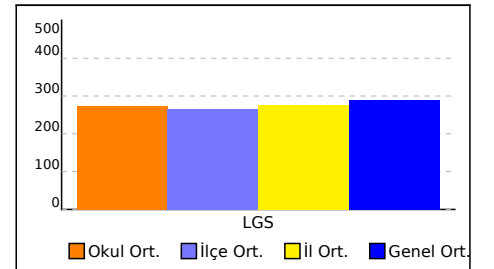

PUAN ORT. GÖRE KIYAS