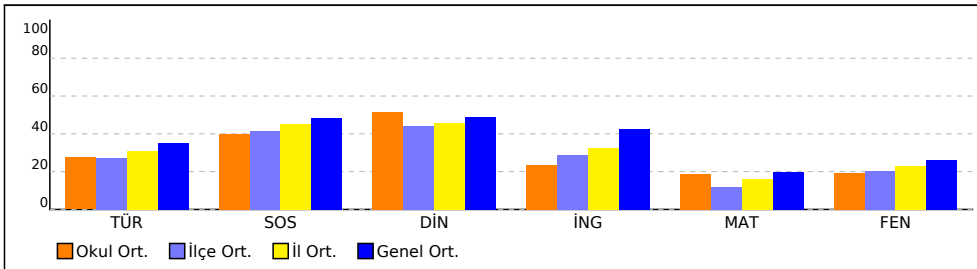

NET ORTALAMALARINA GÖRE KIYASLAMA