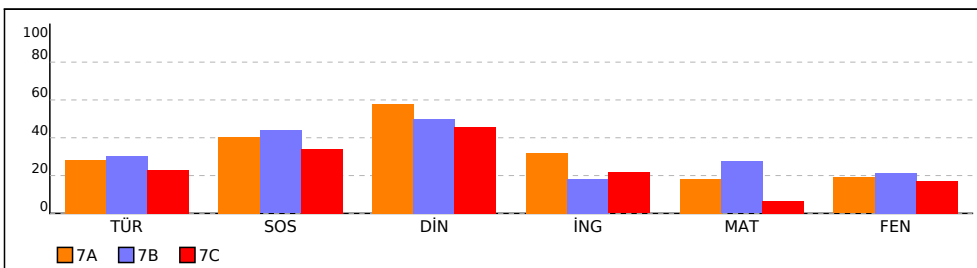

NET ORTALAMASINA GÖRE ŞUBE KARŞILAŞTIRMA