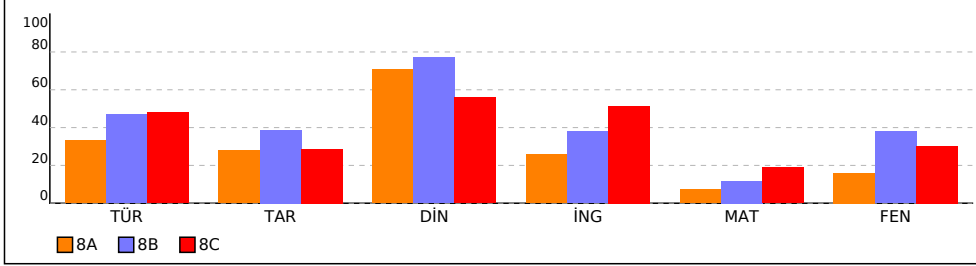

OKUL NET LİSTESİ (Puan-1 sıralı)

										KATILIMLAR																					
İL		İLÇE		OKUL				SINAV ADI				OKUL	İLÇE	İL	GENEL																
YOZGAT		SORGUN		Fatih Ortaokulu				8. SINIF 4.DENEME				41	429	851	19991																
Sıra	Ö.No	İsim	Sınıf	Sözel (TÜR)			Sözel (TAR)			Sözel (DİN)			Sözel (İNG)			Sayısal (MAT)			Sayısal (FEN)												
				Türkçe			Tarih			Din K.ve A.B.			İngilizce			Matematik			Fen			Toplam			LGS	Dereceler					
				D	Y	N	D	Y	N	D	Y	N	D	Y	N	D	Y	N	D	Y	N	D	Y	N	D	Y	N	Puanı	Snf	Okul	İlçe
Genel Ortalama				11	7	8,61	5	3	4,20	7	3	5,97	6	2	4,90	5	6	3,50	11	6	8,67	45	27	35,85	304,530						
Okul Ortalaması				11	7	8,24	4	3	3,11	8	2	6,80	4	2	3,68	4	5	2,39	8	7	5,21	39	28	29,43	285,270						
34	114	ELANUR DOĞAN	8A	4	9	1,00	1	2	0,33	8	2	7,33	1	0	1,00	2	5	0,33	2	4	0,67	18	22	10,66	222,270	16	34	368	730	17153	% 86
35	337	MERYEM ÖZBEK	8B	7	13	2,67	1	2	0,33	9	1	8,67	1	6	-1,00	2	7	-0,33	3	10	-0,33	23	39	10,01	220,964	10	35	370	736	17267	% 86
36	472	MERYEM ARSLAN	8C	5	12	1,00	1	2	0,33	6	4	4,67	3	1	2,67	0	6	-2,00	3	9	0,00	18	34	6,67	206,411	10	36	408	802	18506	% 93
37	303	HATİCE DOĞAN	8A	4	13	-0,33	2	7	-0,33	3	5	1,33	2	1	1,67	3	7	0,67	2	6	0,00	16	39	3,01	206,111	17	37	409	806	18525	% 93
38	44	DİLARA ŞAHBAZ	8C	5	11	1,33	2	5	0,33	3	7	0,67	0	5	-1,67	4	5	2,33	0	8	-2,67	14	41	0,32	205,921	11	38	410	807	18541	% 93
39	71	ECPİN ÇELİK	8B	3	15	-2,00	2	3	1,00	6	4	4,67	0	4	-1,33	0	6	-2,00	5	12	1,00	16	44	1,34	193,476	11	39	422	837	19345	% 97
40	120	NURİY ZEYNEPBARAN	8C	5	9	2,00	0	6	-2,00	3	4	1,67	0	6	-2,00	1	8	-1,67	2	9	-1,00	11	42	-3,00	192,104	12	40	424	839	19405	% 97
41	2180C	FURKAN YILMAZ	8A	1	17	-4,67	4	6	2,00	4	5	2,33	2	8	-0,67	3	17	-2,67	2	16	-3,33	16	69	-7,01	162,579	18	41	429	851	19927	% 100

NET ORTALAMALARINA GÖRE KIYASLAMA

PUAN ORT. GÖRE KIYAS

NET ORTALAMASINA GÖRE ŞUBE KARŞILAŞTIRMA

PUANA GÖRE ŞUBE KIYAS