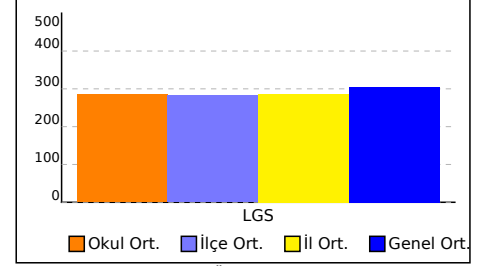

PUAN ORT. GÖRE KIYAS