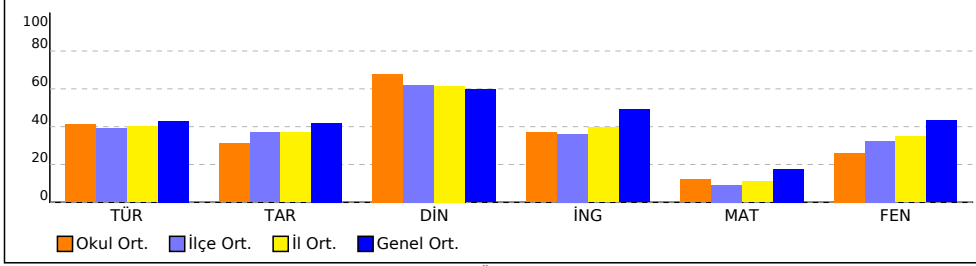

KATILIMLAR																							
İL		İLÇE		OKUL				SINAV ADI				OKUL	İLÇE	İL	GENEL																		
YOZGAT		SORGUN		Fatih Ortaokulu				8. SINIF 4.DENEME				41	429	851	19991																		
Sıra	Ö.No	İsim	Sınıf	Sözel (TÜR)			Sözel (TAR)			Sözel (DİN)			Sözel (İNG)			Sayısal (MAT)			Sayısal (FEN)														
				Türkçe			Tarih			Din K.ve A.B.			İngilizce			Matematik			Fen			Toplam			LGS	Dereceler							
				D	Y	N	D	Y	N	D	Y	N	D	Y	N	D	Y	N	D	Y	N	D	Y	N	D	Y	N	Puanı	Snf	Okul	İlçe	İl	Genel
Genel Ortalama				11	7	8,61	5	3	4,20	7	3	5,97	6	2	4,90	5	6	3,50	11	6	8,67	45	27	35,85	304,530								
Okul Ortalaması				11	7	8,24	4	3	3,11	8	2	6,80	4	2	3,68	4	5	2,39	8	7	5,21	39	28	29,43	285,270								
34	114	ELANUR DOĞAN	8A	4	9	1,00	1	2	0,33	8	2	7,33	1	0	1,00	2	5	0,33	2	4	0,67	18	22	10,66	222,270	16	34	368	730	17153	% 86		
35	337	MERYEM ÖZBEK	8B	7	13	2,67	1	2	0,33	9	1	8,67	1	6	-1,00	2	7	-0,33	3	10	-0,33	23	39	10,01	220,964	10	35	370	736	17267	% 86		
36	472	MERYEM ARSLAN	8C	5	12	1,00	1	2	0,33	6	4	4,67	3	1	2,67	0	6	-2,00	3	9	0,00	18	34	6,67	206,411	10	36	408	802	18506	% 93		
37	303	HATİCE DOĞAN	8A	4	13	-0,33	2	7	-0,33	3	5	1,33	2	1	1,67	3	7	0,67	2	6	0,00	16	39	3,01	206,111	17	37	409	806	18525	% 93		
38	44	DİLARA ŞAHBAZ	8C	5	11	1,33	2	5	0,33	3	7	0,67	0	5	-1,67	4	5	2,33	0	8	-2,67	14	41	0,32	205,921	11	38	410	807	18541	% 93		
39	71	ECPİN ÇELİK	8B	3	15	-2,00	2	3	1,00	6	4	4,67	0	4	-1,33	0	6	-2,00	5	12	1,00	16	44	1,34	193,476	11	39	422	837	19345	% 97		
40	120	NURİY ZEYNEPBARAN	8C	5	9	2,00	0	6	-2,00	3	4	1,67	0	6	-2,00	1	8	-1,67	2	9	-1,00	11	42	-3,00	192,104	12	40	424	839	19405	% 97		
41	2180C	FURKAN YILMAZ	8A	1	17	-4,67	4	6	2,00	4	5	2,33	2	8	-0,67	3	17	-2,67	2	16	-3,33	16	69	-7,01	162,579	18	41	429	851	19927	% 100		

NET ORTALAMALARINA GÖRE KIYASLAMA