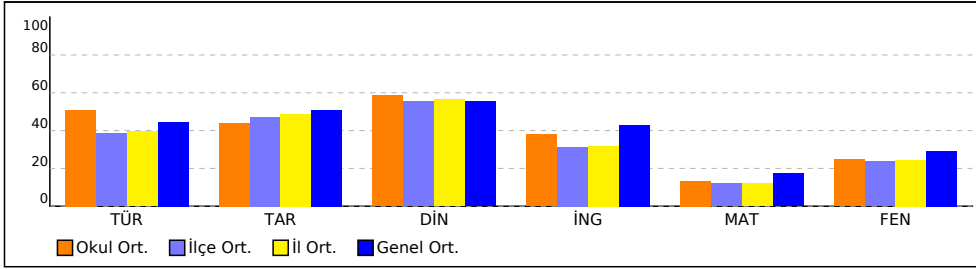

OKUL NET LİSTESİ (Puan-1 sıralı)

										KATILIMLAR																				
İL		İLÇE		OKUL				SINAV ADI				OKUL	İLÇE	İL	GENEL															
YOZGAT		SORGUN		Fatih Ortaokulu				8. SINIF 3.DENEME				42	495	583	45597															
Sıra	Ö.No	İsim	Sınıf	Sözel (TÜR)			Sözel (TAR)			Sözel (DİN)			Sözel (İNG)			Sayısal (MAT)			Sayısal (FEN)											
				Türkçe			Tarih			Din K.ve A.B.			İngilizce			Matematik			Fen			Toplam			LGS	Dereceler				
				D	Y	N	D	Y	N	D	Y	N	D	Y	N	D	Y	N	D	Y	N	D	Y	N	Puanı	Snf	Okul	İlçe	İl	Genel
Genel Ortalama				11	7	8,90	6	3	5,09	7	3	5,54	5	3	4,30	6	6	3,47	9	8	5,86	43	31	33,16	295,300					
Okul Ortalaması				12	6	10,17	5	3	4,40	7	3	5,87	4	2	3,80	4	5	2,66	7	7	4,92	40	26	31,82	293,890					
34	114	ELANUR DOĞAN	8A	8	5	6,33	1	4	-0,33	3	4	1,67	1	1	0,67	2	6	0,00	5	5	3,33	20	25	11,67	240,271	15	34	346	416	33615 % 74
35	460	ALİBARAN	8A	6	5	4,33	1	2	0,33	2	3	1,00	0	3	-1,00	2	2	1,33	4	5	2,33	15	20	8,32	232,831	16	35	360	436	35505 % 78
36	146	ELİF ECRİN TEKİN	8C	6	12	2,00	1	3	0,00	5	5	3,33	1	2	0,33	3	3	2,00	4	7	1,67	20	32	9,33	229,851	10	36	369	447	36299 % 80
37	44	DİLARA ŞAHBAZ	8C	10	10	6,67	3	4	1,67	4	6	2,00	2	3	1,00	1	8	-1,67	0	9	-3,00	20	40	6,67	214,420	11	37	418	504	40015 % 88
38	112	GAMZE KARAMAN	8B	8	11	4,33	3	7	0,67	4	6	2,00	4	3	3,00	2	12	-2,00	3	11	-0,67	24	50	7,33	213,617	11	38	424	510	40177 % 88
39	268	BUSE MEŞECİ	8A	5	12	1,00	2	3	1,00	0	10	-3,33	3	2	2,33	3	6	1,00	4	11	0,33	17	44	2,33	209,777	17	39	437	523	40993 % 90
40	120	ZEYNEP BARAN	8C	5	15	0,00	0	7	-2,33	0	7	-2,33	1	4	-0,33	4	7	1,67	5	8	2,33	15	48	-0,99	208,374	12	40	439	525	41270 % 91
41	0		8																											
42	0		8																											

NET ORTALAMALARINA GÖRE KIYASLAMA