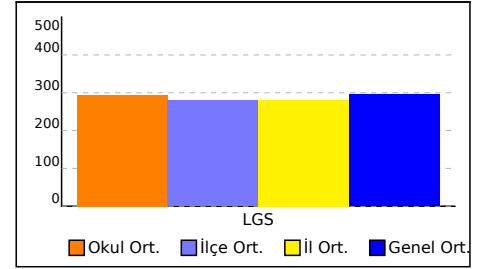

PUAN ORT. GÖRE KIYAS