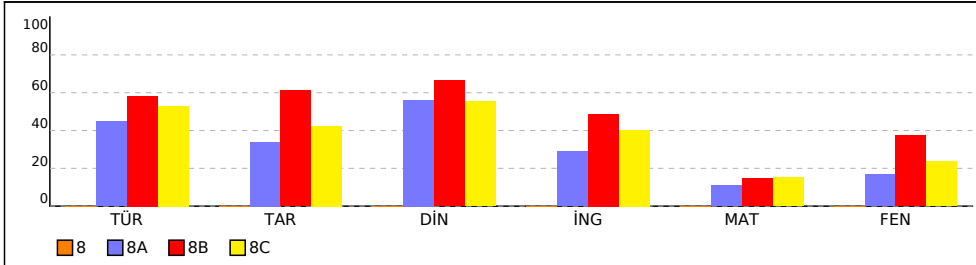

OKUL NET LİSTESİ (Puan-1 sıralı)

										KATILIMLAR																				
İL		İLÇE		OKUL				SINAV ADI				OKUL	İLÇE	İL	GENEL															
YOZGAT		SORGUN		Fatih Ortaokulu				8. SINIF 3.DENEME				42	495	583	45597															
Sıra	Ö.No	İsim	Sınıf	Sözel (TÜR)			Sözel (TAR)			Sözel (DİN)			Sözel (İNG)			Sayısal (MAT)			Sayısal (FEN)											
				Türkçe			Tarih			Din K.ve A.B.			İngilizce			Matematik			Fen			Toplam			LGS	Dereceler				
				D	Y	N	D	Y	N	D	Y	N	D	Y	N	D	Y	N	D	Y	N	D	Y	N	Puanı	Snf	Okul	İlçe	İl	Genel
Genel Ortalama				11	7	8,90	6	3	5,09	7	3	5,54	5	3	4,30	6	6	3,47	9	8	5,86	43	31	33,16	295,300					
Okul Ortalaması				12	6	10,17	5	3	4,40	7	3	5,87	4	2	3,80	4	5	2,66	7	7	4,92	40	26	31,82	293,890					
34	114	ELANUR DOĞAN	8A	8	5	6,33	1	4	-0,33	3	4	1,67	1	1	0,67	2	6	0,00	5	5	3,33	20	25	11,67	240,271	15	34	346	416	33615 % 74
35	460	ALİBARAN	8A	6	5	4,33	1	2	0,33	2	3	1,00	0	3	-1,00	2	2	1,33	4	5	2,33	15	20	8,32	232,831	16	35	360	436	35505 % 78
36	146	ELİF ECRİN TEKİN	8C	6	12	2,00	1	3	0,00	5	5	3,33	1	2	0,33	3	3	2,00	4	7	1,67	20	32	9,33	229,851	10	36	369	447	36299 % 80
37	44	DİLARA ŞAHBAZ	8C	10	10	6,67	3	4	1,67	4	6	2,00	2	3	1,00	1	8	-1,67	0	9	-3,00	20	40	6,67	214,420	11	37	418	504	40015 % 88
38	112	GAMZE KARAMAN	8B	8	11	4,33	3	7	0,67	4	6	2,00	4	3	3,00	2	12	-2,00	3	11	-0,67	24	50	7,33	213,617	11	38	424	510	40177 % 88
39	268	BUSE MEŞECİ	8A	5	12	1,00	2	3	1,00	0	10	-3,33	3	2	2,33	3	6	1,00	4	11	0,33	17	44	2,33	209,777	17	39	437	523	40993 % 90
40	120	ZEYNEP BARAN	8C	5	15	0,00	0	7	-2,33	0	7	-2,33	1	4	-0,33	4	7	1,67	5	8	2,33	15	48	-0,99	208,374	12	40	439	525	41270 % 91
41	0		8																											
42	0		8																											

NET ORTALAMALARINA GÖRE KIYASLAMA

PUAN ORT. GÖRE KIYAS

NET ORTALAMASINA GÖRE ŞUBE KARŞILAŞTIRMA

PUANA GÖRE ŞUBE KIYAS